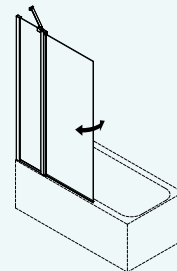

A
70 / 80 / 90 / 100 cm
Osa malleista saatavissa
myös huurrelasilla.

B
70 / 80 / 90 / 100 cm

C
90 / 100 cm

D
70 / 80 / 90 / 100 / 120 / 140 cm
Osa malleista saatavissa
myös huurrelasilla.

E
80 / 90 / 100 cm
Osa malleista saatavissa
myös huurrelasilla.

H
100 cm

SUIHKUOVI JA -SEINÄ

Perinteinen ratkaisu kiinteällä seinällä ja suihkuovella. Voit siis kalustaa kylpyhuoneen aivan suihkuseinään saakka ja saada tilaa esim. leveämmälle altaalle tai ylimääräiselle kaapille.