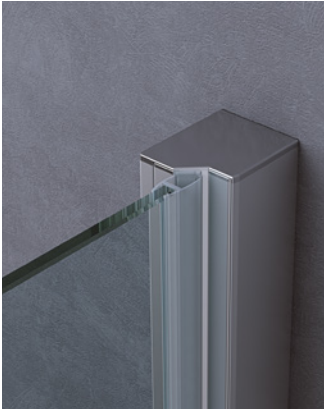

MALLI 1 – VASTAPROFIILI OVEEN A, B JA C

Vastaprofiili 1:n voi yhdistää oviin A, B tai C. Näin molemmilla puolilla on säädettävät profiilit, joiden säätövara on yhteensä 40 mm.

MALLI 8 – VASTAPROFIILI OVEEN A, B JA C

Vastaprofiili 8:n voi yhdistää oviin A, B tai C. Käytetään, kun säätövaraa tarvitaan vain vähän ja ratkaisusta halutaan kapea. Huomioi, että tämän profiilin kanssa säätövara on vain 20 mm.

MALLI 9 – TIIVISTYSLISTA OVIIN A, B JA C

Tiivistyslista 9 voidaan yhdistää oveen A, B tai C. Käyttökohteena kapeampi asennus ilman kiinnikelistaa. Käytetään, jos ei haluta käyttää kiinnikeprofiilia seinässä saranaa vastapäätä, jolloin asennus on kevyt ja elegantti. Huomaa, että kapeamman profiilin vuoksi oven saranapuolella on vain 20 mm säätövara.