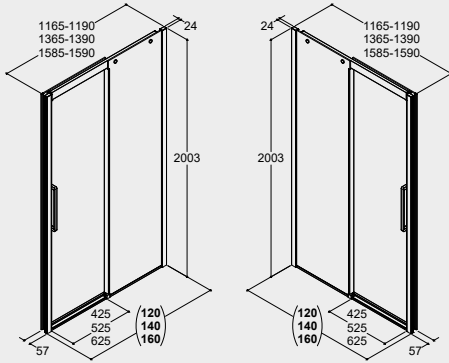

CLASSIC

Liukuovi (käännettävissä)