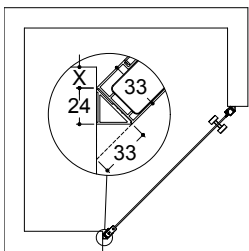

45°:N KULMAPROFIILI

Kulmasyvennykseen voi hankkia 45°-tarvikesarjan. Huomaa, että suihkuovi levenee 33 mm kummaltakin puolelta.