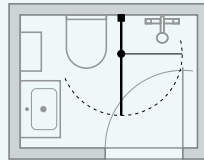

PIENEN KYLPYHUONEEN SISUSTUS

Tästä saat inspiraatiota pienen tai kapean tilan ihanteellisesta hyödyntämisestä. Monet Match-mallit tarjoavat hyvät mahdollisuudet kalustaa tiiviisti aivan suihkuun saakka, jolloin saat tilaa esim. leveämmälle altaalle tai ylimääräiselle kaapille. Jokaisen ratkaisun alla on mainittu perusmalli ja leveys.

120 x 160 CM

C91

120 x 180 CM

150 x 200 CM

SYVENNYS 90 CM 220 x 150 CM