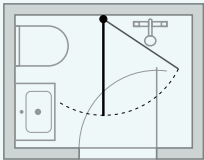

PIENEN KYLPYHUONEEN SISUSTUS

Tästä saat inspiraatiota pienen tai kapean tilan ihanteellisesta hyödyntämisestä. Monet Match-mallit tarjoavat hyvät mahdollisuudet kalustaa tiiviisti aivan suihkuun saakka, jolloin saat tilaa esim. leveämmälle altaalle tai ylimääräiselle kaapille. Jokaisen ratkaisun alla on mainittu perusmalli ja leveys.

120 x 160 CM

A91