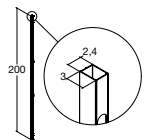

LISÄVARUSTEET

LEVENNYSPROFIILI

Voidaan käyttää myös putkien läpiviintiin

Tuoteno	Hinta €	Tuoteno	Hinta €	Tuoteno	Hinta €
1600700	79,-	1600700	79,-	1600700	79,-

Lisää syvyyttä 30 mm:llä

Kaikki liukuovituotteet voidaan asentaa vain suoralle, tasaiselle, ilman kaatoa olevalle pinnalle.
Esim. kynnykselle tai altaan päälle.