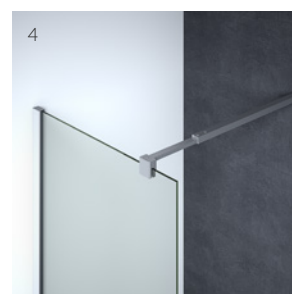

1600528	74,-
1603528	74,-

Tuotenumero	Hinta €
-	-
-	-
-	-

LISÄVARUSTEET

LISÄVARUSTEET

LATTIAPROFIILISETTI SUORALLE LATTIALLE

Tekee ratkaisusta roisketiiviin (CE-hyväksytty)

Kuvaus	Ovea	Väri	Tuoteno	Hinta €
Nelikulmisiin malleihin A, B, C	2 ovea	Kromi	1600550	74,-
Nelikulmisiin malleihin A, B, C	2 ovea	Mattamusta	1603550	74,-
Syvennymsmalleihin 1+A/B/C	1 ovi	Kromi	1600551	74,-
Syvennymsmalleihin 1+A/B/C	1 ovi	Mattamusta	1603551	74,-
Levikepaneeli + ovi -malleihin D+A/B/C	1 ovi	Kromi	1600552	74,-
Levikepaneeli + ovi -malleihin D+A/B/C	1 ovi	Mattamusta	1603552	74,-
Kaareviin malleihin E	2 ovea	Kromi	1600553	74,-
Kaareviin malleihin E	2 ovea	Mattamusta	1603553	74,-