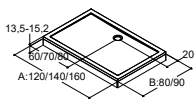

SUIHKUALTAAT

SUORAKULMAINEN