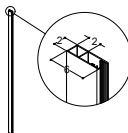

Voidaan yhdistää kaikkiin ovityypppeihin ja kiinteisiin seiniin, lisämittaa tulee 20 mm. Levennysprofiili yhdessä säädettävän seinäprofiilin kanssa luo tilaa putkille 20–40 mm seinästä riippuen.

LEVENNYSPROFIILI PINTAPUTKIEK LÄPIVIENTIIN – NÄKYVIIN VESIPUTKIIN, MALLEIHIN C JA D