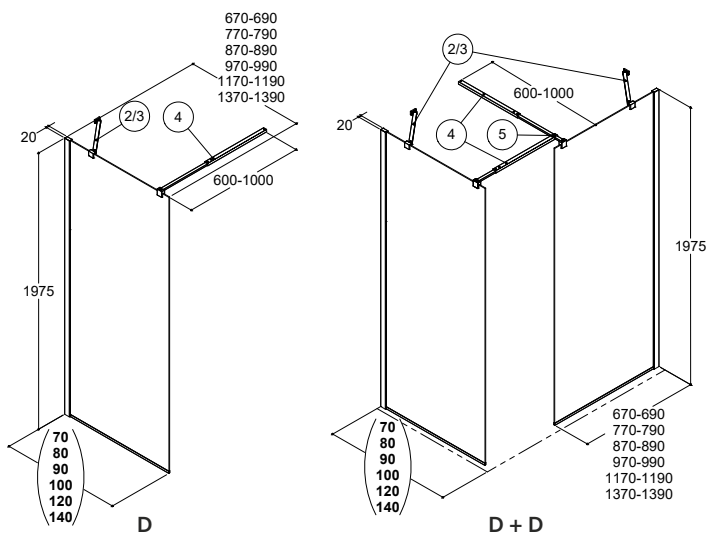

KIINTEÄT SUIHKUSEINÄT

MALLI D

Kiinteä seinä