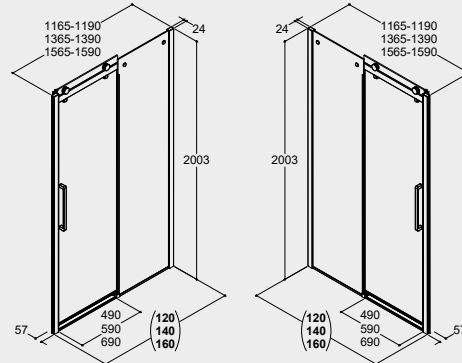

DELUXE

Liukuovi (käännettävissä)