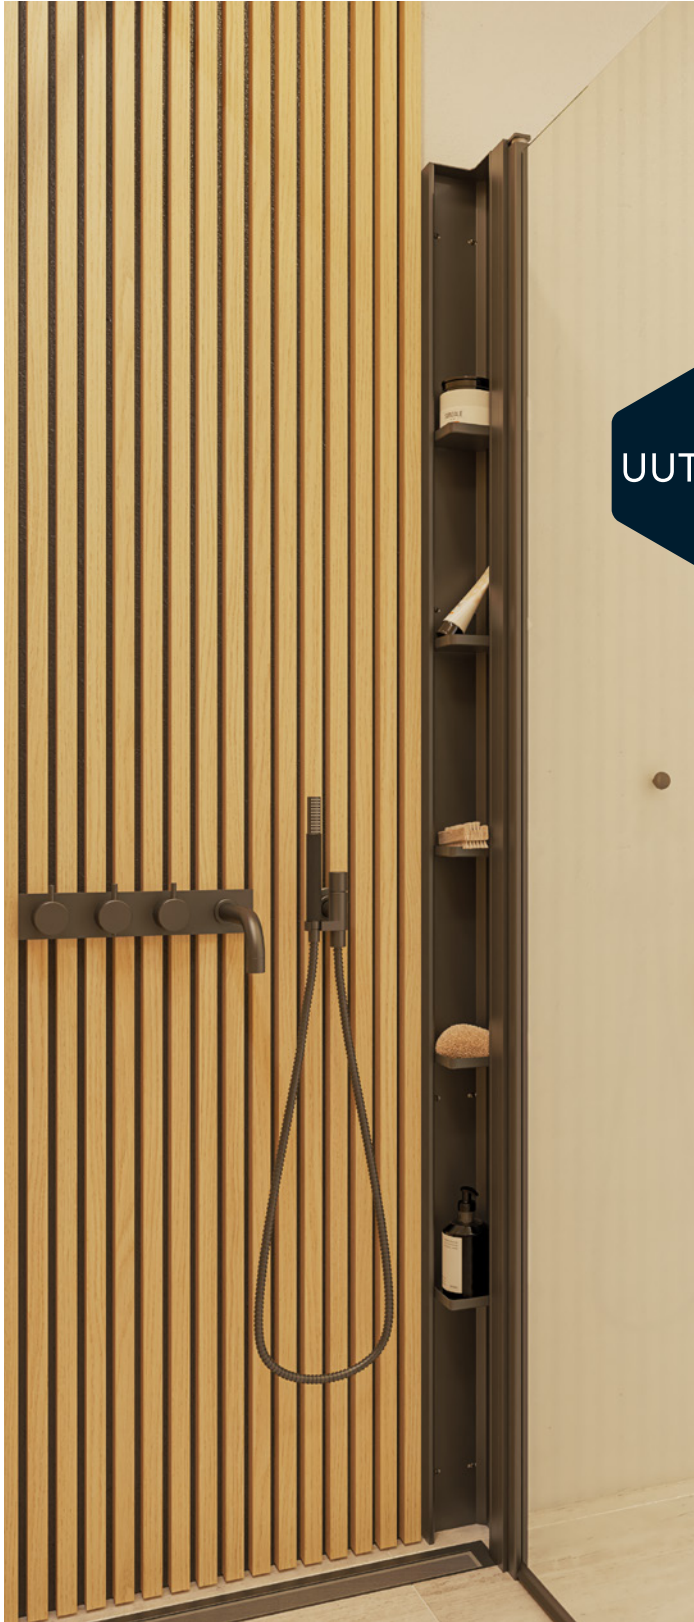

H

100 cm H - Kirkas lasi, satiini

Ammeseinä levikepaneelilla + kääntyvä seinä 455,- Tuotenro H100-01

KOKONAISVALTAINEN

KOKEMUS

Ainutlaatuinen kokoelma lisätarvikkeita, jotka tekevät arjestasi vieläkin nautinnollisempaa. Lisätarvikkeet on hiottu viimeisintäkin yksityiskohtaa myöten mahdollisimman toimiviksi.

UUTUUS

TOWER-HYLLY

Yksinkertaisen hienostunut suihkuhylly sisältää 5 siirrettävää hyllyä. Hylly on helppo yhdistää Match-oven kanssa ja se pitää kaikki peseytymistarvikkeet järjestyksessä. Valitse vain 10 cm lyhyempi ovi, jotta saat hyllylle tilan. Hylly on käännettävissä.