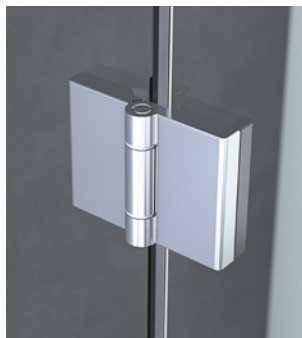

Lasin sisäpinta on täysin sileä.
Helposti puhdistettava suuri lasipinta
aikaansaa hienostuneen ilmeen.

Kestävät, pelkistetetyt ja ergonomiset
vetimet kuuluvat kaikkiin oviin.

KAKSI TAITEOVEA

Näppära ratkaisu,
jossa molemmat ovet
voidaan taittaa kasaan
tilan säästämiseksi, kun
suihkukulmaa ei käytetä.
Taiteovi voidaan myös
yhdistää muiden ovien tai
suihkuseinien kanssa.