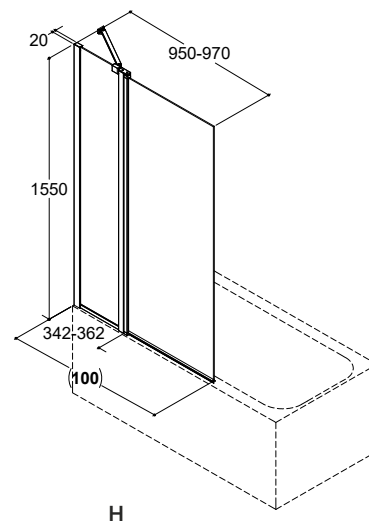

Ammeseinä levikepaneelilla + kääntyvä seinä

»
Korkeus 200 cm.

»
8 mm turvalasi, jossa
EasyCare-käsittely.

^
Kaikki mallit ovat
asennettavissa sekä
oikean- että
vasemmanpuoleisena,
ilman muutoksia
tai työkaluja.