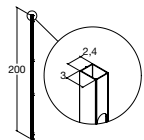

LISÄVARUSTEET

LEVENNYSPROFIILI

Voidaan käyttää myös putkien läpiviintiin

Lisää syvyyttä 30 mm:llä

Tuoteno	Hinta €	Tuoteno	Hinta €	Tuoteno	Hinta €
1600700	79,-	1600700	79,-	1600700	79,-

Kaikki liukuovituotteet voidaan asentaa vain suoralle, tasaiselle, ilman kaatoa olevalle pinnalle.
Esim. kynnykselle tai altaan päälle.