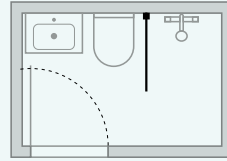

PIENEN KYLPYHUONEEN SISUSTUS

Tästä saat inspiraatiota pienen tai kapean tilan ihanteellisesta hyödyntämisestä. Monet Match-mallit tarjoavat hyvät mahdollisuudet kalustaa tiiviisti aivan suihkuun saakka, jolloin saat tilaa esim. leveämmälle altaalle tai ylimääräiselle kaapille. Jokaisen ratkaisun alla on mainittu perusmalli ja leveys.

120 x 160 CM

120 x 180 CM

D71

150 x 200 CM

SYVENNYS 90 CM 220 x 150 CM