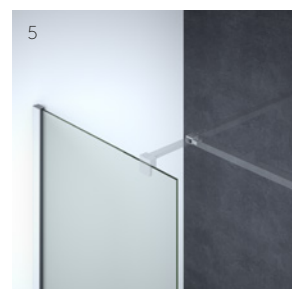

1600528	74,-
1603528	74,-

Tuotenumero	Hinta €
-	-
-	-
-	-

LISÄVARUSTEET

LISÄVARUSTEET

LATTIAPROFIILISETTI SUORALLE LATTIALLE

Tekee ratkaisusta roisketiiviin (CE-hyväksytty)

Kuvaus	Ovea	Väri	Tuoteno	Hinta €
Nelikulmisiin malleihin A, B, C	2 ovea	Kromi	1600550	74,-
Nelikulmisiin malleihin A, B, C	2 ovea	Mattamusta	1603550	74,-
Syvennymsmalleihin 1+A/B/C	1 ovi	Kromi	1600551	74,-
Syvennymsmalleihin 1+A/B/C	1 ovi	Mattamusta	1603551	74,-
Levikepaneeli + ovi -malleihin D+A/B/C	1 ovi	Kromi	1600552	74,-
Levikepaneeli + ovi -malleihin D+A/B/C	1 ovi	Mattamusta	1603552	74,-
Kaareviin malleihin E	2 ovea	Kromi	1600553	74,-
Kaareviin malleihin E	2 ovea	Mattamusta	1603553	74,-