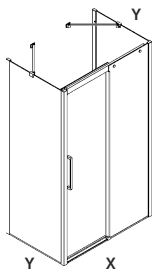

CLASSIC LIUKUOVI 2:LLÄ KIINTEÄLLÄ SEINÄLLÄ
Käännettävissä

Mitat	120 CM		140 CM		160 CM	
	Tuoteno	Hinta €	Tuoteno	Hinta €	Tuoteno	Hinta €
80 cm	CL1202-0800	1.884,-	CL1402-0800	1.945,-	CL1602-0800	2.077,-
Min./maks. mitat	X: 116,5 - 119 cm x Y: 76,5 - 79 cm		X: 136,5 - 139 cm x Y: 76,5 - 79 cm		X: 156,5 - 159 cm x Y: 76,5 - 79 cm	
Sis. 2 kpl 45 cm tukitankoja						
90 cm	CL1202-0900	1.884,-	CL1402-0900	1.945,-	CL1602-0900	2.077,-
Min./maks. mitat	X: 116,5 - 119 cm x Y: 86,5 - 89 cm		X: 136,5 - 139 cm x Y: 86,5 - 89 cm		X: 156,5 - 159 cm x Y: 86,5 - 89 cm	
Sis. 2 kpl 45 cm tukitankoja						
100 cm	CL1202-1000	1.884,-	CL1402-1000	1.945,-	CL1602-1000	2.077,-
Min./maks. mitat	X: 116,5 - 119 cm x Y: 96,5 - 99 cm		X: 136,5 - 139 cm x Y: 96,5 - 99 cm		X: 156,5 - 159 cm x Y: 96,5 - 99 cm	
Sis. 2 kpl 60 cm tukitankoja