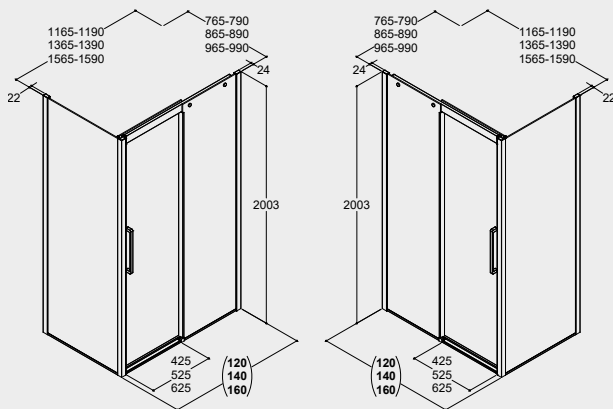

**DELUXE**

Liukuovi ja kiinteä seinä (käännettävissä)

**CLASSIC**

Liukuovi ja kaksi kiinteää seinää (käännettävissä)

**DELUXE**

Liukuovi ja kaksi kiinteää seinää (käännettävissä)

SUIHKUALTAAT

SELKEÄ JA OHUT SUIHKUALLAS, JONKA KORKEUS ON VAIN 35 MM