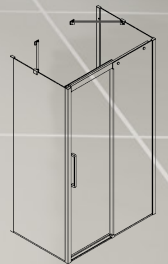

160 x 100 cm Classic

Liukuovi/2 kiinteää seinää 2.077,- Tuotenumero CL1602-1000

Jakoseinä-tyyppisiin suihkuseiniin toimitetaan kaksi tukitankoa.

Vakiovetimet ruostumattomasta teräksestä toimitetaan kaikkien mallien mukana.