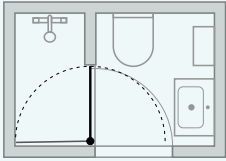

PIENEN KYLPYHUONEEN SISUSTUS

Tästä saat inspiraatiota pienen tai kapean tilan ihanteellisesta hyödyntämisestä. Monet Match-mallit tarjoavat hyvät mahdollisuudet kalustaa tiiviisti aivan suihkuun saakka, jolloin saat tilaa esim. leveämmälle altaalle tai ylimääräiselle kaapille. Jokaisen ratkaisun alla on mainittu perusmalli ja leveys.

120 x 160 CM

A91

B81+B81

C91

E81

120 x 180 CM

A71

B91 + A81