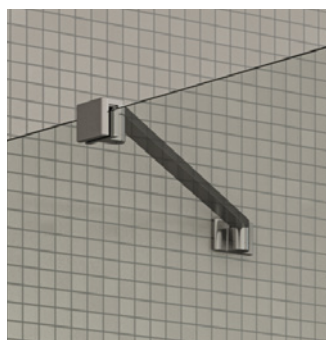

160 x 100 cm Classic

Liukuovi/2 kiinteää seinää 2.077,- Tuotenumero CL1602-1000

Jakoseinä-tyyppisiin suihkuseiniin toimitetaan kaksi tukitankoa.

Vakiovetimet ruostumattomasta teräksestä toimitetaan kaikkien mallien mukana.