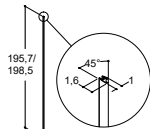

MAGNEETTITIIVISTE