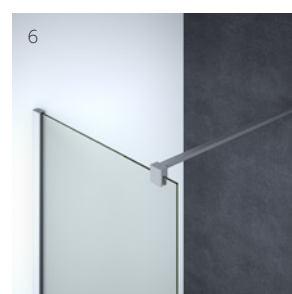

1600528	74,-
1603528	74,-

Tuotenumero	Hinta €
-	-
-	-
-	-

LISÄVARUSTEET

LISÄVARUSTEET

LATTIAPROFIILISETTI SUORALLE LATTIALLE

Tekee ratkaisusta roisketiiviin (CE-hyväksytty)

Kuvaus	Ovea	Väri	Tuoteno	Hinta €
Nelikulmisiin malleihin A, B, C	2 ovea	Kromi	1600550	74,-
Nelikulmisiin malleihin A, B, C	2 ovea	Mattamusta	1603550	74,-
Syvennymsmalleihin 1+A/B/C	1 ovi	Kromi	1600551	74,-
Syvennymsmalleihin 1+A/B/C	1 ovi	Mattamusta	1603551	74,-
Levikepaneeli + ovi -malleihin D+A/B/C	1 ovi	Kromi	1600552	74,-
Levikepaneeli + ovi -malleihin D+A/B/C	1 ovi	Mattamusta	1603552	74,-
Kaareviin malleihin E	2 ovea	Kromi	1600553	74,-
Kaareviin malleihin E	2 ovea	Mattamusta	1603553	74,-