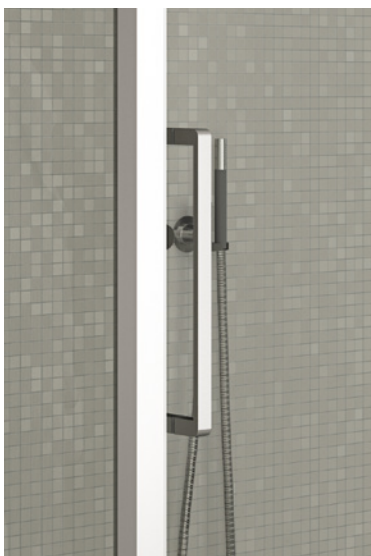

160 x 100 cm Classic

Liukuovi/2 kiinteää seinää 2.077,- Tuotenumero CL1602-1000

Jakoseinä-tyyppisiin suihkuseiniin toimitetaan kaksi tukitankoa.

Vakiovetimet ruostumattomasta teräksestä toimitetaan kaikkien mallien mukana.