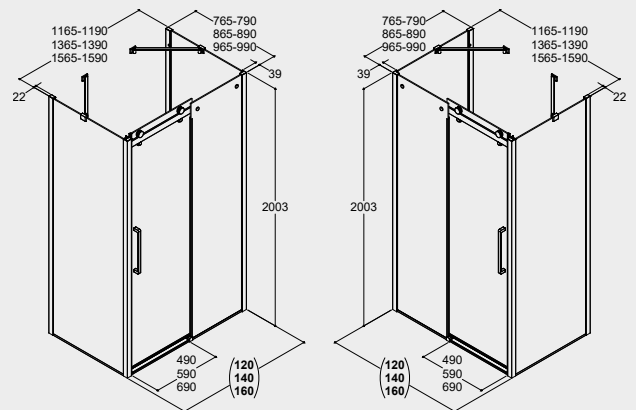

**DELUXE**

Liukuovi ja kiinteä seinä (käännettävissä)

**CLASSIC**

Liukuovi ja kaksi kiinteää seinää (käännettävissä)

**DELUXE**

Liukuovi ja kaksi kiinteää seinää (käännettävissä)

SUIHKUALTAAT

SELKEÄ JA OHUT SUIHKUALLAS, JONKA KORKEUS ON VAIN 35 MM