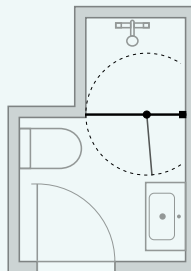

PIENEN KYLPYHUONEEN SISUSTUS

Tästä saat inspiraatiota pienen tai kapean tilan ihanteellisesta hyödyntämisestä. Monet Match-mallit tarjoavat hyvät mahdollisuudet kalustaa tiiviisti aivan suihkuun saakka, jolloin saat tilaa esim. leveämmälle altaalle tai ylimääräiselle kaapille. Jokaisen ratkaisun alla on mainittu perusmalli ja leveys.

120 x 160 CM

120 x 180 CM

150 x 200 CM

SYVENNYS 90 CM 220 x 150 CM

C91