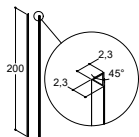

45°:N KULMAPROFIILI

Kaltevaan syvennykseen