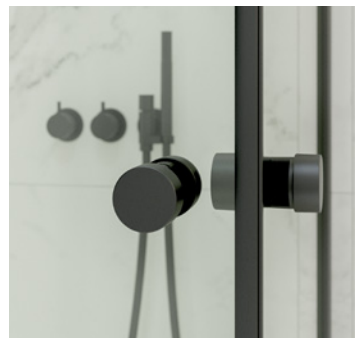

KAKSI TAITEOVEA

Näppära ratkaisu,
jossa molemmat ovet
voidaan taittaa kasaan
tilan säästämiseksi, kun
suihkukulmaa ei käytetä.
Taiteovi voidaan myös
yhdistää muiden ovien tai
suihkuseinien kanssa.