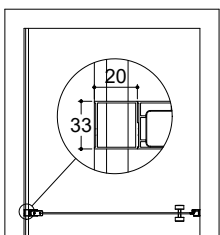

LEVENNYSPROFIILI ESIM. VESIPUTKIA VARTEN

Voidaan yhdistää kaikkiin ovityypppeihin ja kiinteisiin seiniin, lisämittaa tulee 20 mm. Levennysprofiili yhdessä säädettävän seinäprofiilin kanssa tuo tilaa putkille 20–40 mm seinästä riippuen.