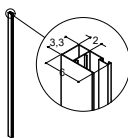

LEVENNYSPROFIILI PINTAPUTKIEK LÄPIVIENTIIN – NÄKYVIIN VESIPUTKIIN, MALLEIHIN A, B, E JA 1

Kuvaus	Väri	Tuoteno	Hinta €
200 cm malleihin A, B ja E	Satiini	1600507	79,-
200 cm malleihin A, B ja E	Mattamusta	1603507	79,-
197,5 cm malliin 1	Satiini	1600534	79,-
197,5 cm malliin 1	Mattamusta	1603534	79,-

Voidaan yhdistää kaikkiin ovityypppeihin ja kiinteisiin seiniin, lisämittaa tulee 20 mm. Levennysprofiili yhdessä säädettävän seinäprofiilin kanssa luo tilaa putkille 20–40 mm seinästä riippuen.