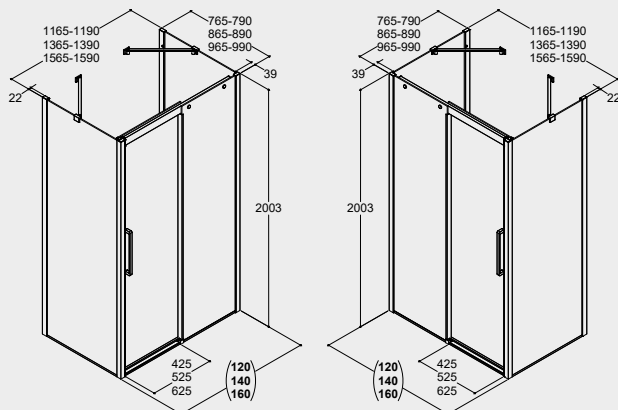

**DELUXE**

Liukuovi ja kiinteä seinä (käännettävissä)

**CLASSIC**

Liukuovi ja kaksi kiinteää seinää (käännettävissä)

**DELUXE**

Liukuovi ja kaksi kiinteää seinää (käännettävissä)

SUIHKUALTAAT

SELKEÄ JA OHUT SUIHKUALLAS, JONKA KORKEUS ON VAIN 35 MM