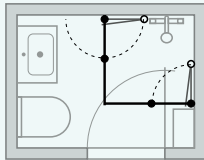

PIENEN KYLPYHUONEEN SISUSTUS

Tästä saat inspiraatiota pienen tai kapean tilan ihanteellisesta hyödyntämisestä. Monet Match-mallit tarjoavat hyvät mahdollisuudet kalustaa tiiviisti aivan suihkuun saakka, jolloin saat tilaa esim. leveämmälle altaalle tai ylimääräiselle kaapille. Jokaisen ratkaisun alla on mainittu perusmalli ja leveys.

120 x 160 CM

B81+B81

120 x 180 CM

150 x 200 CM

SYVENNYS 90 CM 220 x 150 CM